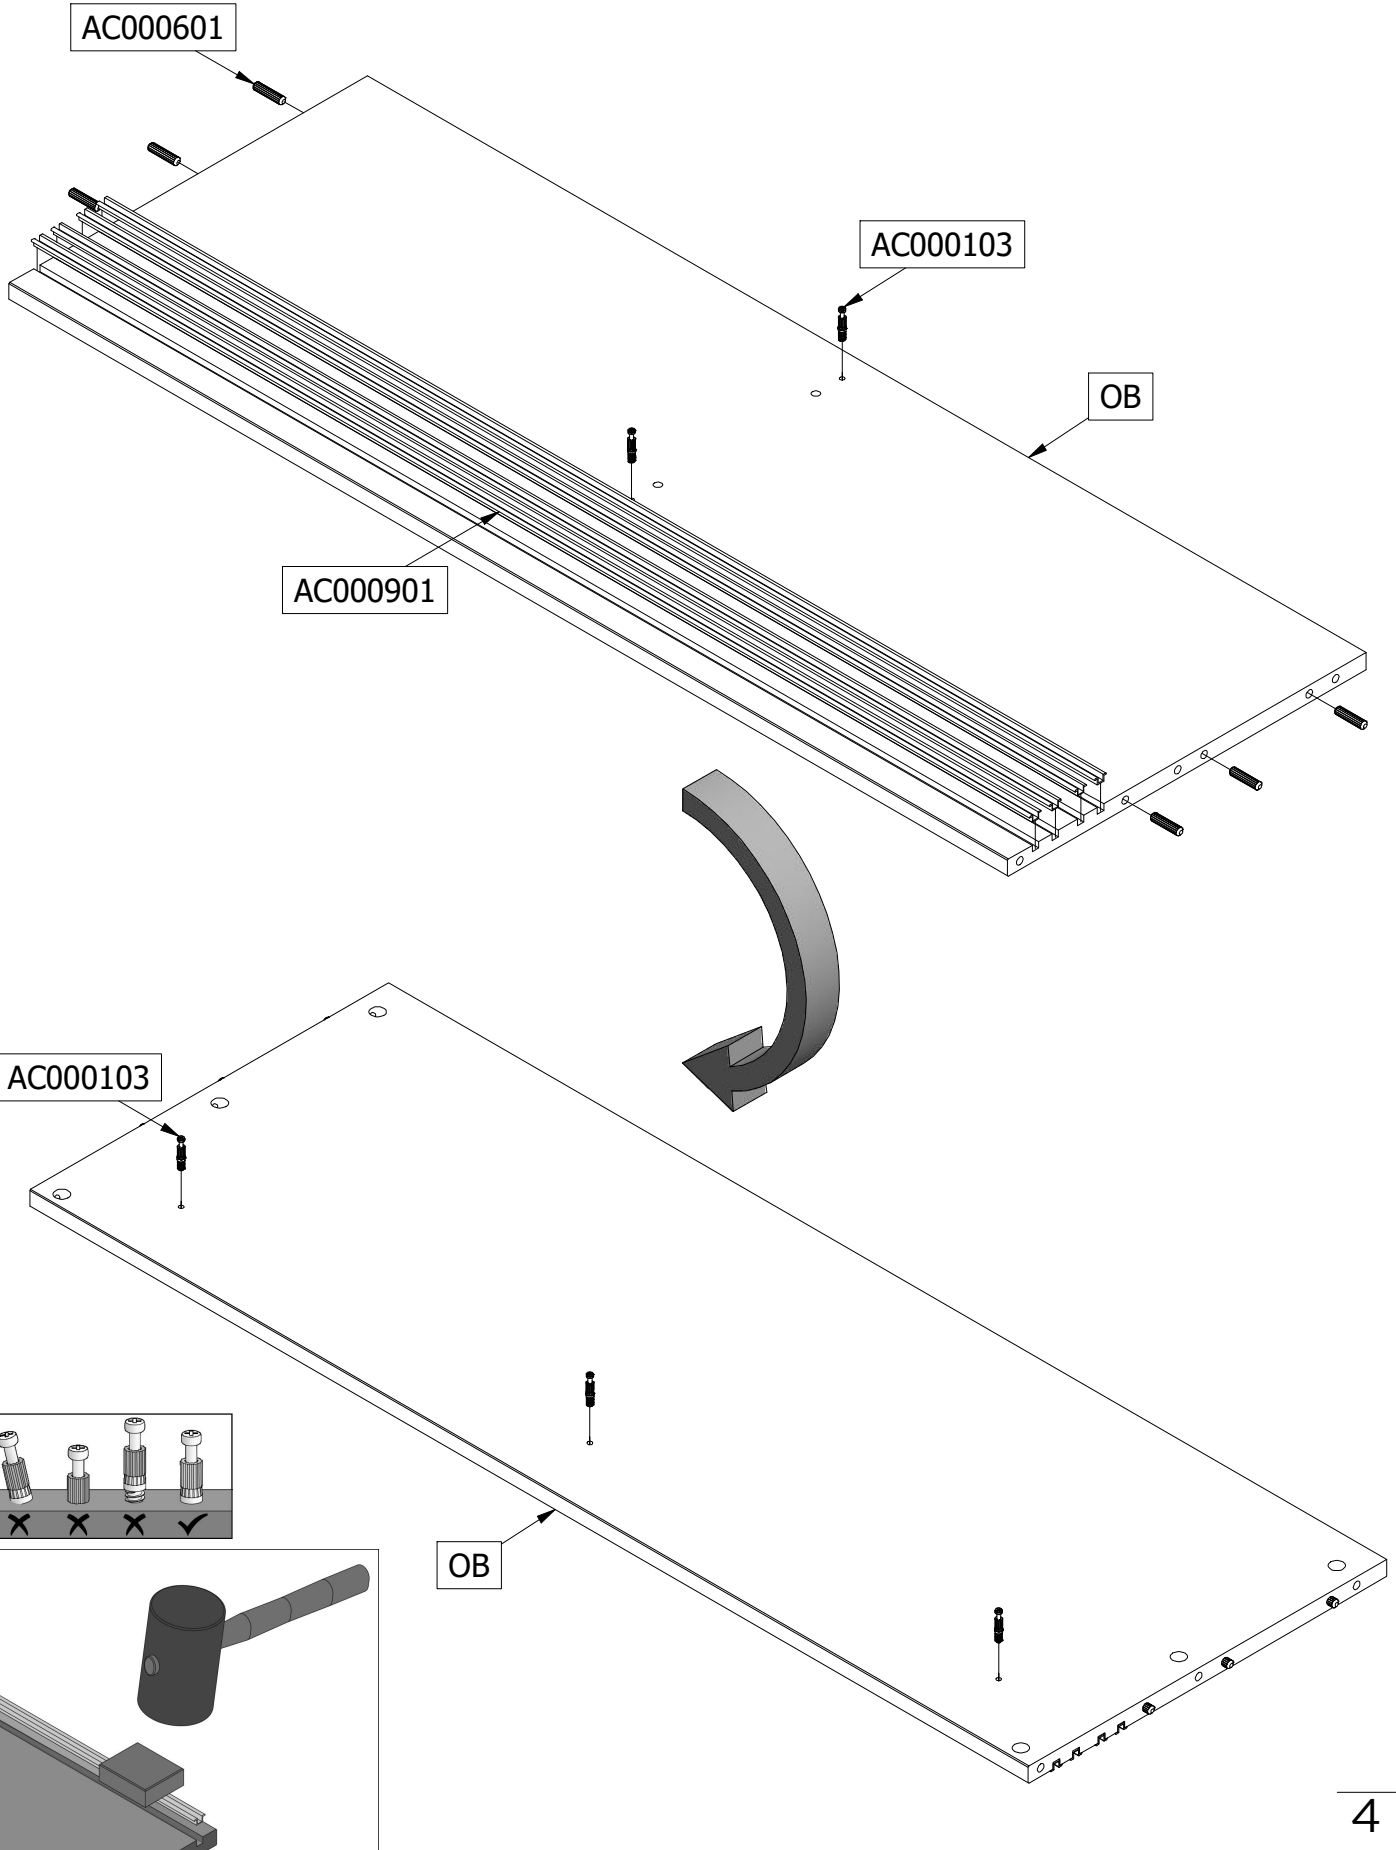

37	Ø15mm	AC000102 	1	Safety Strip	AC000356
40	24mm	AC000103 	20	19x14mm	AC000371
3	Ø12mm	AC000104 	12	Ø14	AC000375
20	3x15mm	AC000201 	8	Ø15	AC000389
4	3.5x30mm	AC000202 	8	Ø30 onder	AC000451
4	4x16mm	AC000204 	8	Ø30 Boven	AC000452
5	5x40mm	AC000238 	34	8x35mm	AC000601
32	7x6.3x9mm	AC000247 	20	6x35mm	AC000604
2	38x28x21mm	AC000315 	8	L=1214 Z	AC000901
50	Ø1.4x25mm	AC000316 			
32	Ø5MM	AC000349-Z 			

1