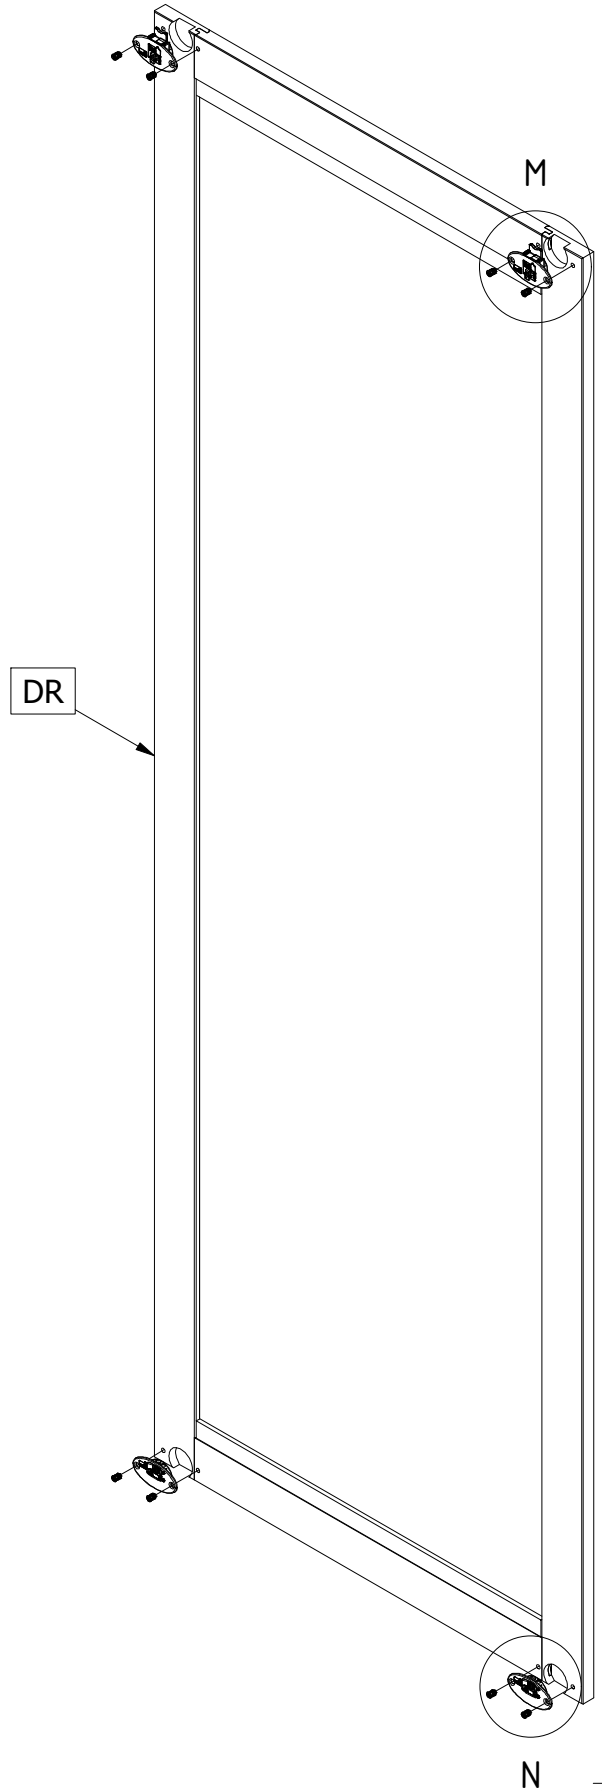

JAMES VITRINEKAST

SCHRANK - ARMOIRE - CABINET

MADE BY
wood

Qty	Code	Thickness	Length	Width	Qty	Code	Thickness	Length	Width
1	AK-A	3	1232	432	1	PL	24	1250	100
1	AK-B	3	1232	350	2	SD	17	617	397
2	AK-C	4	1232	350	1	SL	24	1213	82
1	AK-D	4	1232	432	3	TO-A	12	333	304
1	BB	18	1214	436	2	TO-B	12	333	304
2	DR	18	641	1874	1	TP	18	1214	361
1	TP-V	18	1214	361	1	TS	18	405,5	310
2	LP	17	1214	361	1	UB	19	1213	19
4	LP-A	12	316,5	302	1	ZL	18	2000	440
4	LP-B	12	129,5	302	1	ZR	18	2000	440
1	OB	18	1214	436					

37	Ø15mm	AC000102 	1	Safety Strip	AC000356 
40	24mm	AC000103 	20	19x14mm	AC000371 
3	Ø12mm	AC000104 	12	Ø14	AC000375 
20	3x15mm	AC000201 	8	Ø15	AC000389 
4	3.5x30mm	AC000202 	8	Ø30 onder	AC000451 
4	4x16mm	AC000204 	8	Ø30 Boven	AC000452 
5	5x40mm	AC000238 	34	8x35mm	AC000601 
32	7x6.3x9mm	AC000247 	20	6x35mm	AC000604 
2	38x28x21mm	AC000315 	8	L=1214 Z	AC000901 
50	Ø1.4x25mm	AC000316 			
32	Ø5MM	AC000349-Z 			

1

		AC000102	

3

5

6

7

3x

8

14

		AC000102	
			28x

AC000102

	AC000315		2x	AC000204		2x	AC000103		2x
---	----------	--	----	----------	---	----	----------	---	----

21

22

25

	AC000452  2x	AC000451  2x	AC000247  8x
---	--	---	---