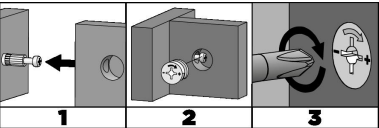

AC000102		
				3x