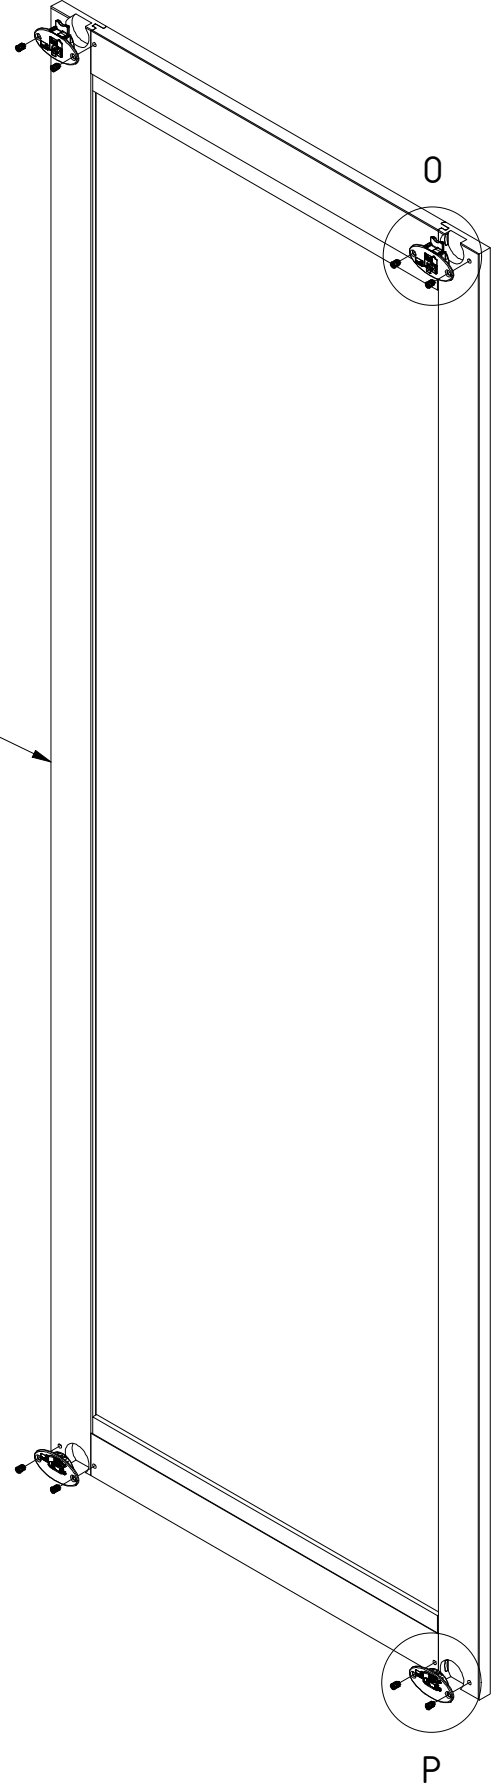

26

	AC000452		2x	AC000451		2x	AC000247		8x

DR