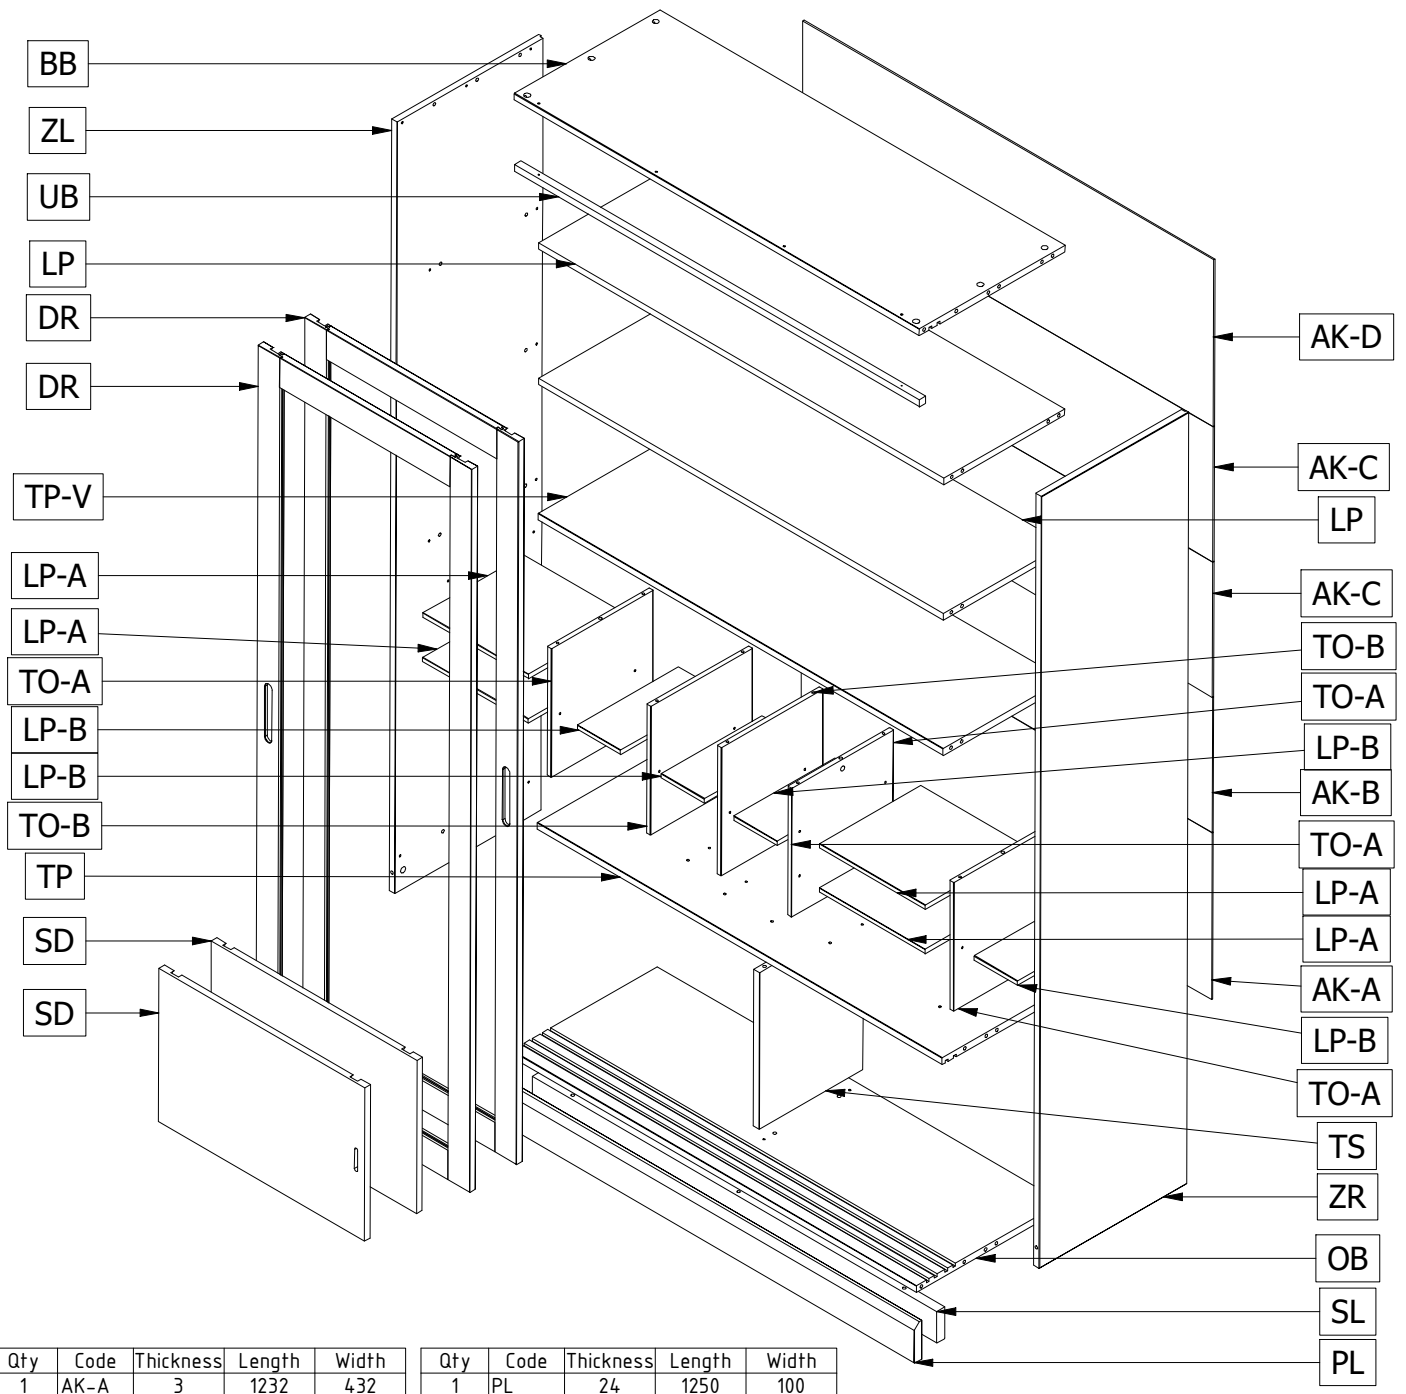

JAMES VITRINEKAST

SCHRANK - ARMOIRE - CABINET

MADE BY
wood

Qty	Code	Thickness	Length	Width	Qty	Code	Thickness	Length	Width
1	AK-A	3	1232	432	1	PL	24	1250	100
1	AK-B	3	1232	350	2	SD	17	617	397
2	AK-C	4	1232	350	1	SL	24	1213	82
1	AK-D	4	1232	432	3	TO-A	12	333	304
1	BB	18	1214	436	2	TO-B	12	333	304
2	DR	18	641	1874	1	TP	18	1214	361
1	TP-V	18	1214	361	1	TS	18	405,5	310
2	LP	17	1214	361	1	UB	19	1213	19
4	LP-A	12	316,5	302	1	ZL	18	2000	440
4	LP-B	12	129,5	302	1	ZR	18	2000	440
1	OB	18	1214	436					

37	Ø15mm	AC000102 	1	Safety Strip	AC000356 
40	24mm	AC000103 	20	19x14mm	AC000371 
3	Ø12mm	AC000104 	12	Ø14	AC000375 
20	3x15mm	AC000201 	8	Ø15	AC000389 
4	3.5x30mm	AC000202 	8	Ø30 onder	AC000451 
4	4x16mm	AC000204 	8	Ø30 Boven	AC000452 
5	5x40mm	AC000238 	34	8x35mm	AC000601 
32	7x6.3x9mm	AC000247 	20	6x35mm	AC000604 
2	38x28x21mm	AC000315 	8	L=1214 Z	AC000901 
50	Ø1.4x25mm	AC000316 			
32	Ø5MM	AC000349-Z 			