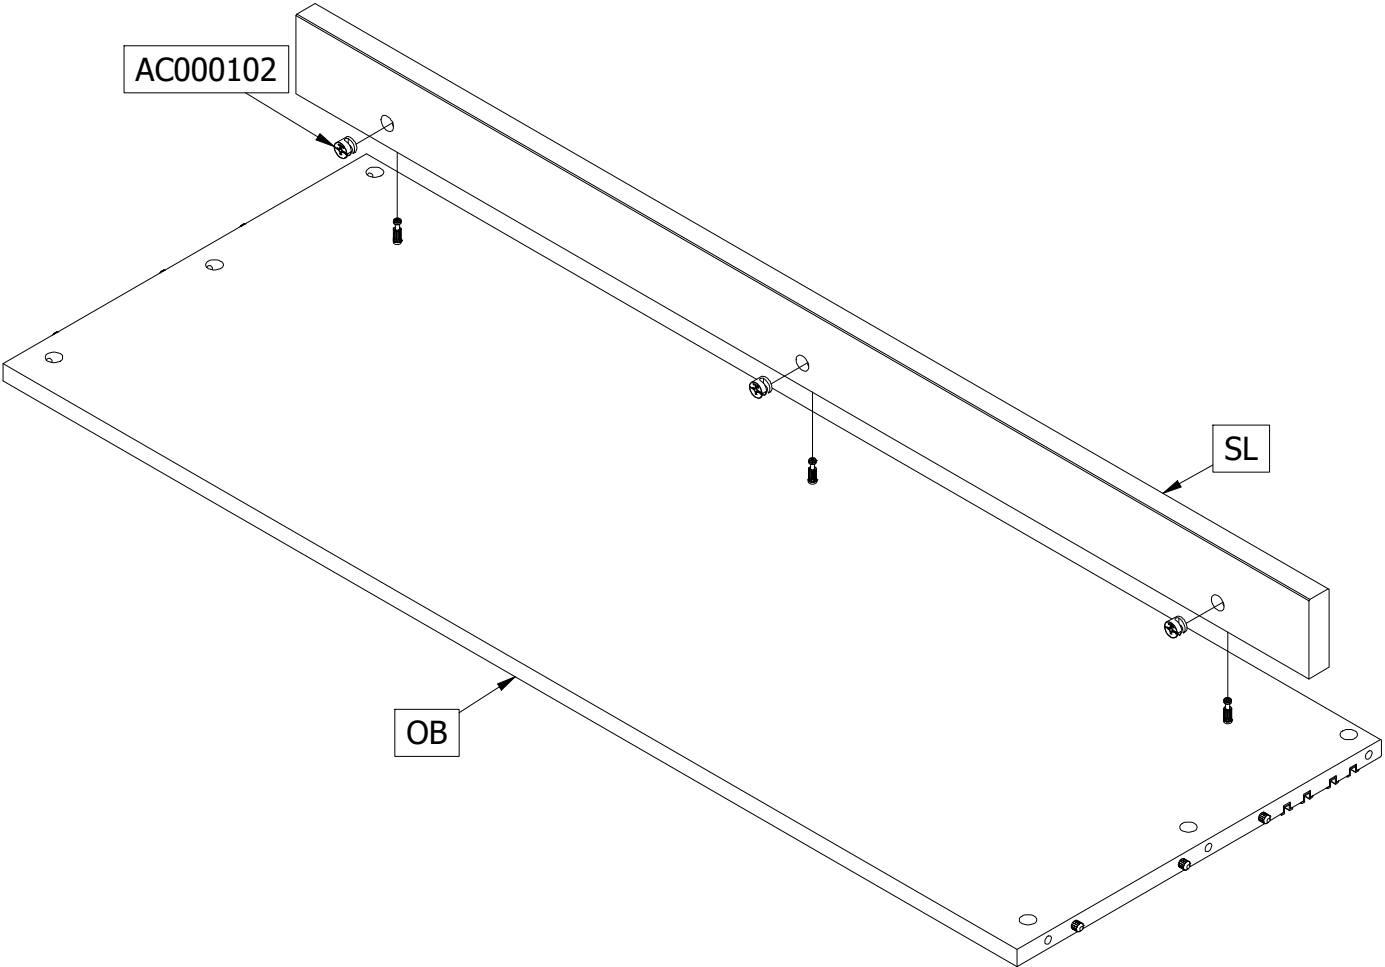

JAMES VITRINEKAST

SCHRANK - ARMOIRE - CABINET

MADE BY
wood

Qty	Code	Thickness	Length	Width	Qty	Code	Thickness	Length	Width
1	AK-A	3	1232	432	1	PL	24	1250	100
1	AK-B	3	1232	350	2	SD	17	617	397
2	AK-C	4	1232	350	1	SL	24	1213	82
1	AK-D	4	1232	432	3	TO-A	12	333	304
1	BB	18	1214	436	2	TO-B	12	333	304
2	DR	18	641	1874	1	TP	18	1214	361
1	TP-V	18	1214	361	1	TS	18	405,5	310
2	LP	17	1214	361	1	UB	19	1213	19
4	LP-A	12	316,5	302	1	ZL	18	2000	440
4	LP-B	12	129,5	302	1	ZR	18	2000	440
1	OB	18	1214	436					

37	Ø15mm	AC000102 	1	Safety Strip	AC000356 
40	24mm	AC000103 	20	19x14mm	AC000371 
3	Ø12mm	AC000104 	12	Ø14	AC000375 
20	3x15mm	AC000201 	8	Ø15	AC000389 
4	3.5x30mm	AC000202 	8	Ø30 onder	AC000451 
4	4x16mm	AC000204 	8	Ø30 Boven	AC000452 
5	5x40mm	AC000238 	34	8x35mm	AC000601 
32	7x6.3x9mm	AC000247 	20	6x35mm	AC000604 
2	38x28x21mm	AC000315 	8	L=1214 Z	AC000901 
50	Ø1.4x25mm	AC000316 			
32	Ø5MM	AC000349-Z 			

1

		AC000102	

3

5

6

7

3x

8